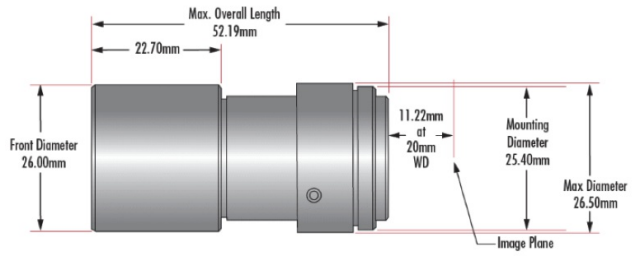

35mm Focal Length