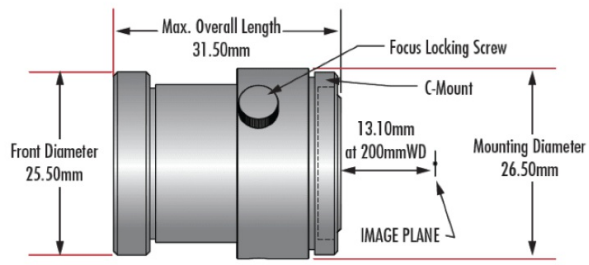

25mm Focal Length