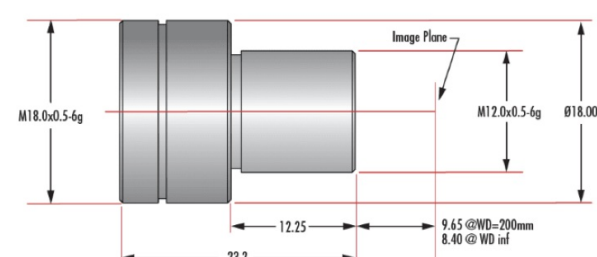

16mm Focal Length